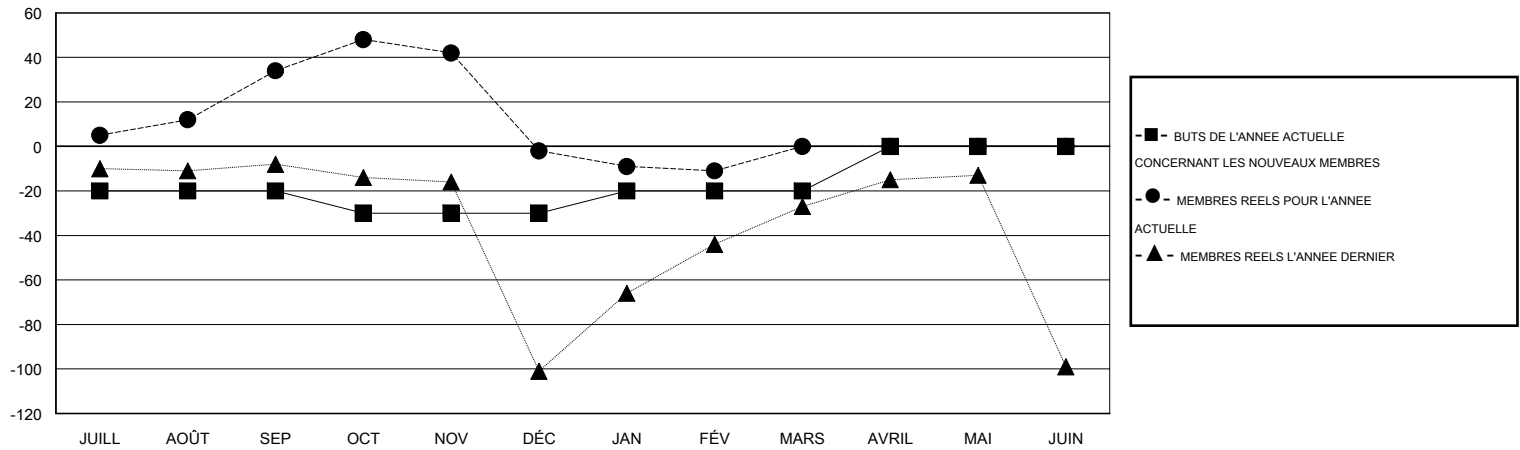

BUTS ET MEMBRES REELS - CUMULATIF

CLUBS RADIÉS: 2	29 CLUBS OF 58 ONT AJOUTE 1 OU PLUSIEURS NOUVEAUX MEMBRES	<u>DISTRIBUTION PAR SEXE</u>
		HOMME 708 (59.60%)
		FEMME 480 (40.40%)
<u>MEMBRES RADIÉS</u>		
DECEDE 0	CLIQUER ICI POUR AVOIR LES DONNEES DE L'EVALUATION DE SANTE	MEMBRES D'UNITE FAMILIALE 121
CLUB ANNULE 41		CHEF DE FAMILLE 60
AUTRE 79		N'EST PAS CHEF DE FAMILLE 61
TOTAL 120