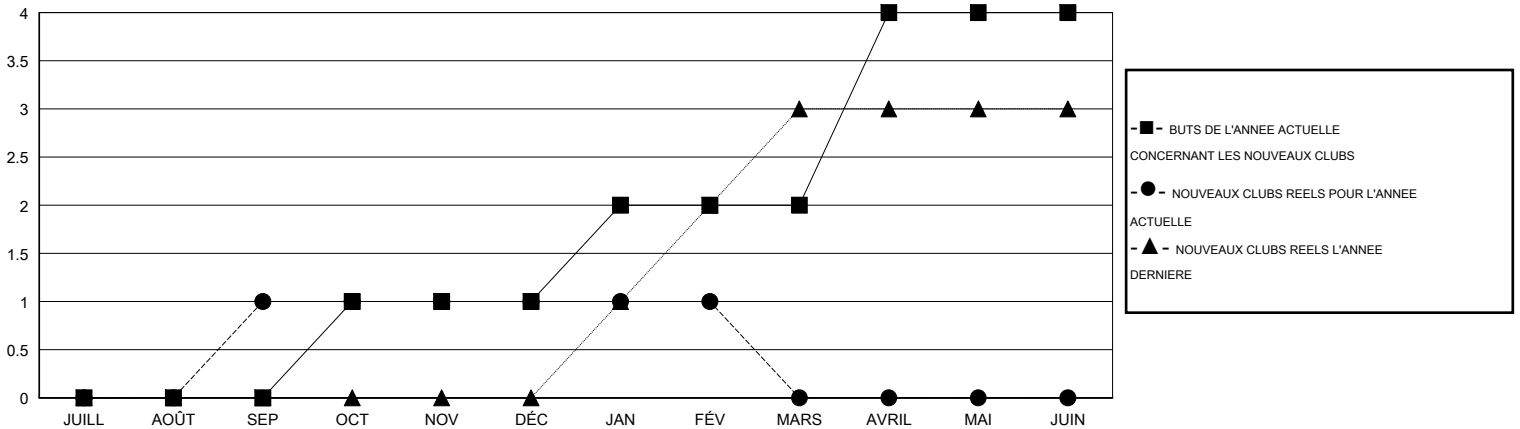

MONTHLY MEMBERSHIP PROGRESS REPORT

District 124

Results as of: 2/28/2015

GMT: MIKLOS HORVATH

LIEU ROMANIA

RC EME 4

Clubs					Membres				
RESULTATS POUR 2014-2015					RESULTATS POUR 2014-2015				
TRIMESTRE	BUT CONCERNANT LES NOUVEAUX CLUBS	NOUVEAUX CLUBS	CLUBS ANNULÉS	GAIN NET/PERTE NETTE	TRIMESTRE	BUT CONCERNANT LES NOUVEAUX MEMBRES	MEMBRES FONDATEURS ET NOUVEAUX AJOUTÉS	MEMBRES RADIÉS	GAIN NET/PERTE NETTE
JUILL/AOÛT/SEP	0	1	1	0	JUILL/AOÛT/SEP	-20	45	11	34
OCT/NOV/DÉC	1	0	1	-1	OCT/NOV/DÉC	-10	47	83	-36
JAN/FÉV/MARS	1	0	0	0	JAN/FÉV/MARS	10	17	26	-9
AVRIL/MAI/JUIN	2	0	0	0	AVRIL/MAI/JUIN	20	0	0	0

BUTS ET NOUVEAUX CLUBS REELS - CUMULATIF

BUTS ET MEMBRES REELS - CUMULATIF

CLUBS RADIÉS: 2	29 CLUBS OF 58 ONT AJOUTE 1 OU PLUSIEURS NOUVEAUX MEMBRES	<u>DISTRIBUTION PAR SEXE</u>
		HOMME 708 (59.60%)
		FEMME 480 (40.40%)
<u>MEMBRES RADIÉS</u>		
DECEDE 0	CLIQUER ICI POUR AVOIR LES DONNEES DE L'EVALUATION DE SANTE	MEMBRES D'UNITE FAMILIALE 121
CLUB ANNULE 41		CHEF DE FAMILLE 60
AUTRE 79		N'EST PAS CHEF DE FAMILLE 61
TOTAL 120		